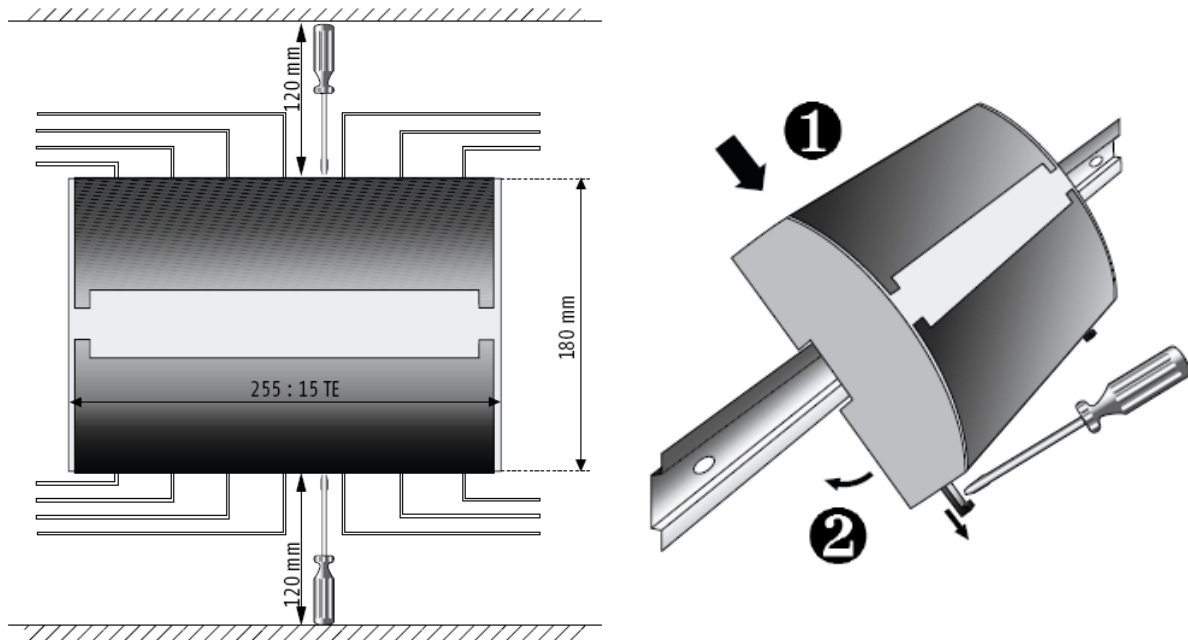

## Motor Controller Extension Box

Jednotka Motor Controller Extension Box rozšiřuje možnosti řídicí jednotky pohonů Motor Controller (ve všech provedeních), ale zejména celého řídicího systému Animeo IB+. Použití této jednotky je totiž nezbytné pro druhy provozu typu šetření energií, které vyhodnocují obsazenost místností. Informace o obsazenosti se přivádějí právě do vstupů této řídicí jednotky. Dále je možno připojit další ovladače a také okenní kontakty a vložit kartu dálkového ovládání (RTS nebo IR).

### Rozměrový výkres:

Motor Controller Extension Box se vyrábí v provedení pro nástěnnou montáž, lze jej ale upevnit i na montážní lištu DIN. Při montáži je nutné zachovat dostatečný prostor pro přístup ke svorkám:

### Technické údaje:

Napájecí napětí	220 ... 240 V / 50 ... 60 Hz
Odebíraný proud	12 mA
Krytí	IP20
Pracovní teplota	0 ... +45°C
Skladovací teplota	-20 ... +70°C
Relativní vlhkost max.	85%
Rozměry	255 x 63 x 180 mm (d x v x š)
Hmotnost	1020 g
Materiál skříně	PC-ABS polykarbonát